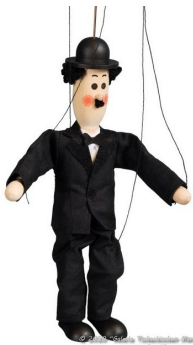

Size cm.
20,00

MA146 Gnom Holzmarionette

Size cm.
20,00

MA147 Gnom Holzmarionette

Size cm.
20,00

MA148 Teufel Holzmarionette

Size cm.
20,00

MA149 Räuber Holzmarionette

Size cm.
20,00

MA150 Chaplin marionette

Size cm.
20,00

MA151 Harlekin Holzmarionette

Size cm.
20,00

MA152 Hexe Holzmarionette

Size cm.
20,00

MA153 Soldat Schwejk Holzmarionette