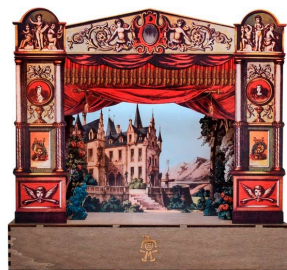

**TMA06 Großer Holz  
Puppentheater**

**Size cm.**  
125,00

**TMA08 Holzpuppentheater  
Royal Fairy Tale**

**Size cm.**  
45,00

**TMA09 Holzpuppentheater  
Rotkäppchen**

**Size cm.**  
45,00

**TMA10 Klassisches  
Puppentheater Schloss**